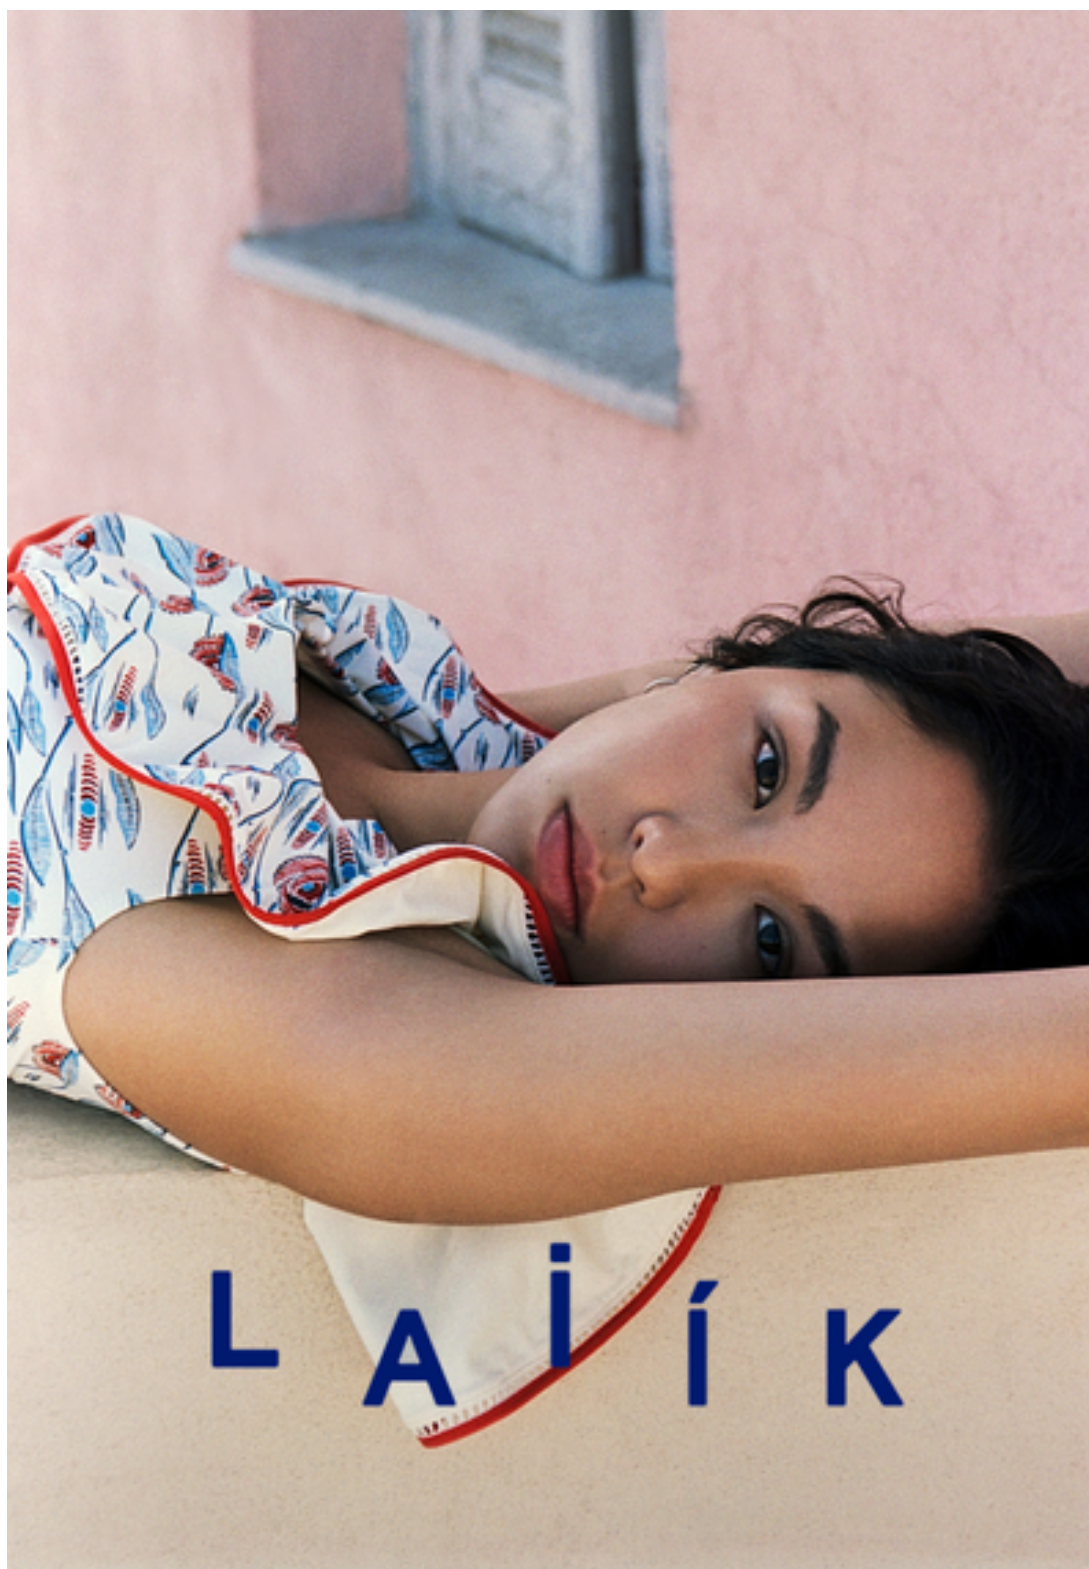

KATE SAMAR

height 177 cm · bust 84 cm · cup A/B · waist 61 cm · hips 90 cm · dress 36
shoes size 39 · hair brown · eyes brown